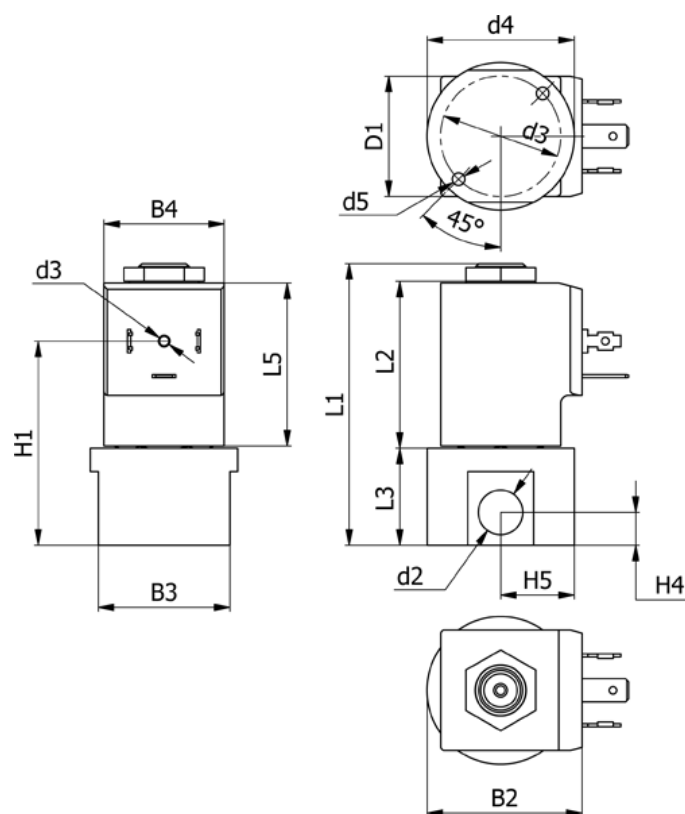

Varenummer: 588Q2C116XE0611

Beskrivelse: Magnetventil type Q2C116.XE0.611 2/2 NC  
24 VAC 50HZ dyse 1,6 hus i Rustfast AISI 316 Portstr. G1/4"

## Mål

B2 = 40	H1 = 52.5
B3 = 34	H4 = 8.5
B4 = 31	H5 = 19
d2 = G1/4"	L1 = 72.6
d3 = M3x4	L3 = 25
d4 = 31	L5 = 42.5
d5 = M4x8	Lysning = 1.6
Flow = 1.7	Spænding = 24 VAC 50HZ

Ventilfunktion = 2/2 NC